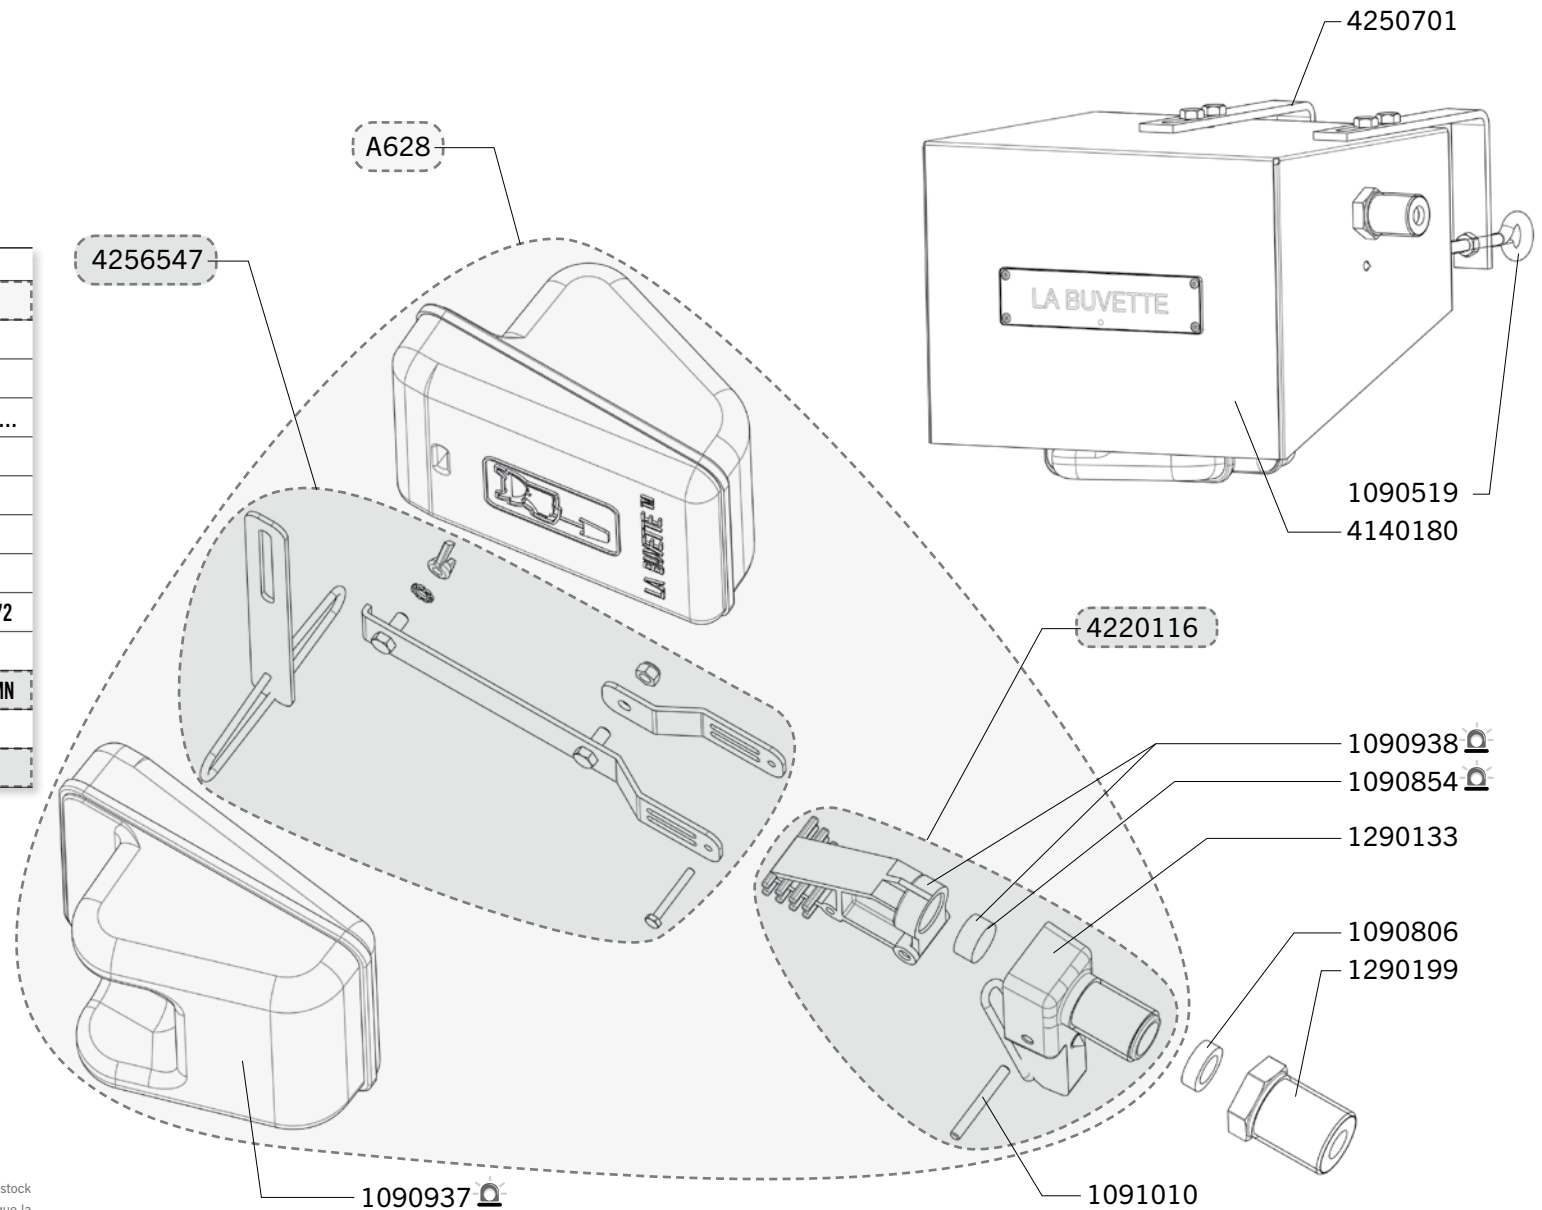

# LACABAC 72

Réf. A672

Exp	Code	Désignation
J+5	A628	ROBINETTERIE COMPLETE 72L/MN
J+5	1090519	SAC 2 TIGES A OEIL + EROUS
J+5	1090806	SAC 10 JOINTS PLATS EPAIS 1/2
J+5	1090854	COQUE 5 JOINTS CLAPETS PREBAC/S4 S/THERMOLAC...
J+5	1090937	COQUE FLOTTEUR TH/PREB/BIGLAC
J+5	1090938	COQUE PORTECLAPET TH/PREB/BIG
J+5	1091010	SAC DE 5 AXES INOX DE ROB PREBAC/TH
J+5	1290133	1 GICLEUR Ø9 LB/GV/ROB 72L/MN
J+5	1290199	RACCORD LAITON 1/2 FEMELLE-3/4 MALE LACABAC 72
J+5	4140180	CAPOT INOX LACABAC 72
J+5	4220116	ENSEMBLE GICLEUR/PORTE CLAPET ROB 72 ET100 L/MN
J+5	4250701	PATTE COURTE SUPPORT LACABAC
J+5	4256547	ENSEMBLE BRAS DE LEVIER COMPLET ROB 72L

Délais d'expédition en jours ouvrés à compter du jour de la commande (sauf rupture de stock exceptionnelle). Les références marquées du gyrophare  sont expédiées le jour même lorsque la commande est reçue avant 12h00 et qu'elle ne contient que des pièces  (J.).