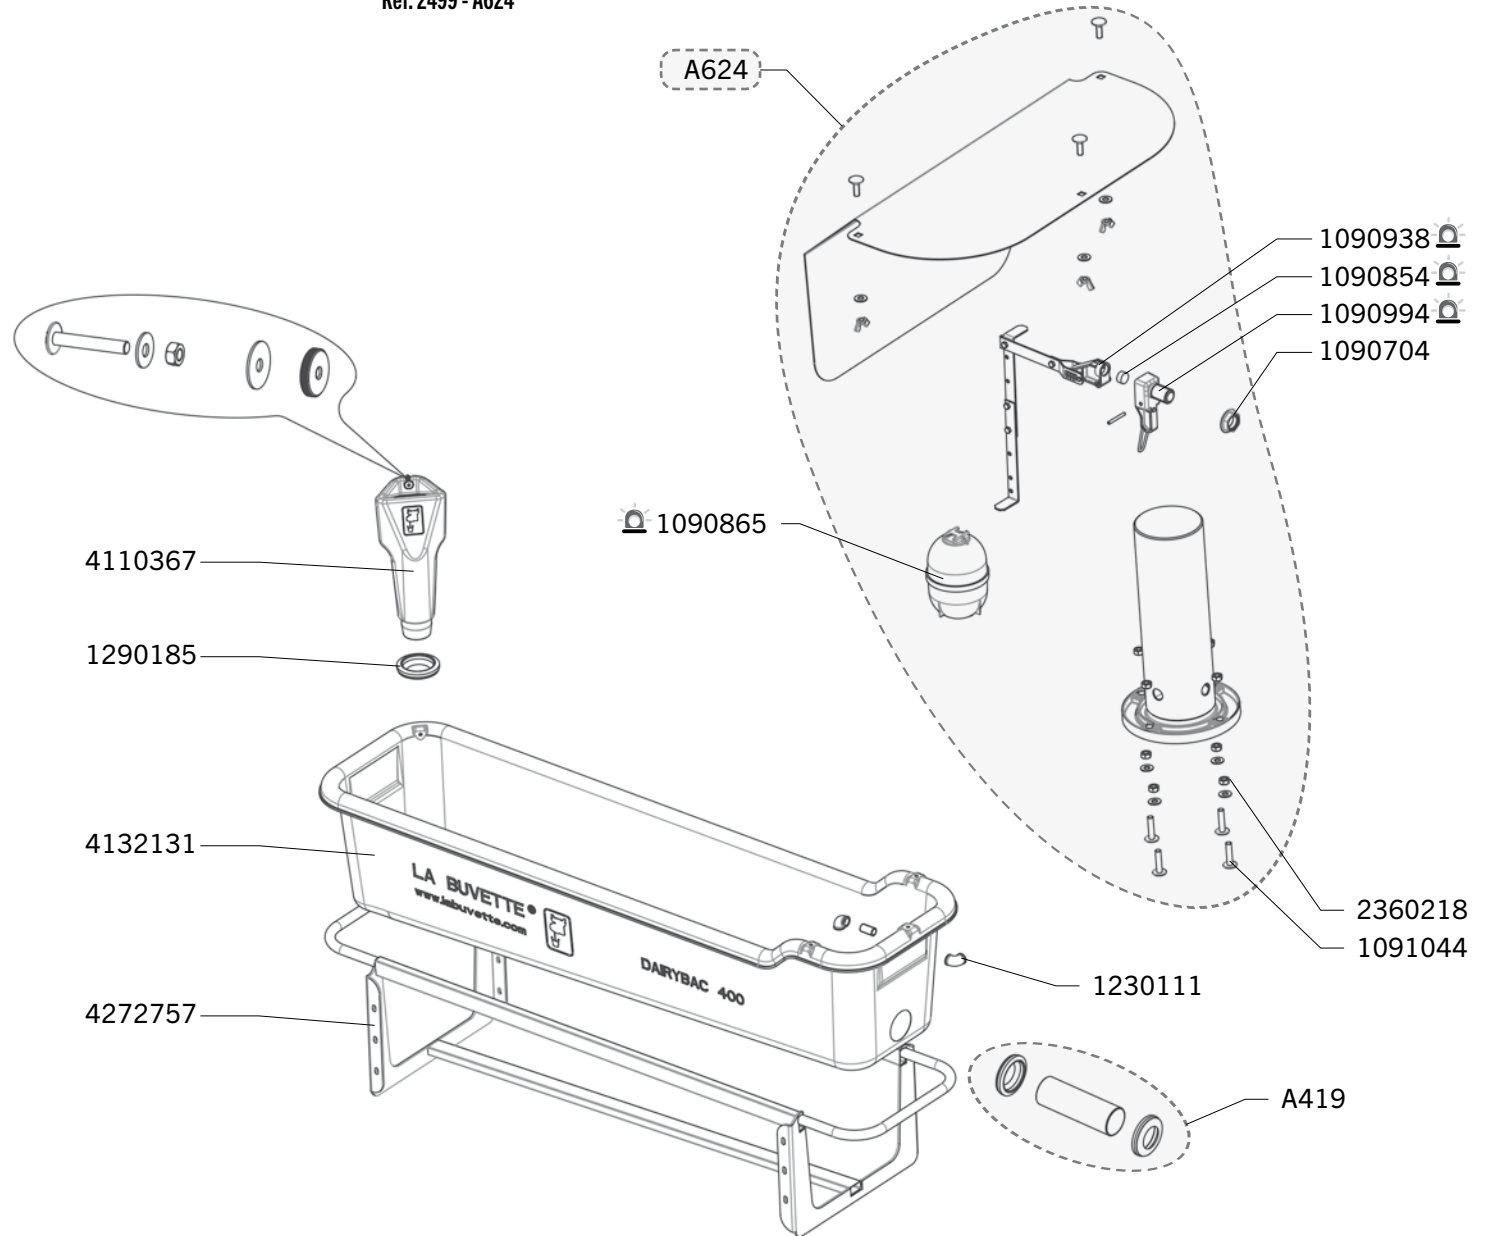

DAIRY-BAC 400

Réf. 2499 - A624

Exp	Code	Désignation
J+5	A419	KIT DE COUPLAGE DAIRYBAC (ACCESSOIRE)
J+5	A624	KIT ROB DAIRY-BAC+CAPOT INOX (ACCESSOIRE)
J+5	1090704	SAC 10 ECROUS LAITON A EMBASE FIXATION ROB 1/2
	1090854	COQUE 5 JOINTS CLAPETS ROB DAIRYBAC
	1090865	COQUE 1 FLOTTEUR DAIRYBAC
	1090938	COQUE PORTECLAPET DAIRYBAC/GV/TH/PREB/BIG
	1090994	COQUE 1 GICLEUR DAIRYBAC Ø7 PRESSION STANDARD
J+5	1091044	SAC DE 10 VIS INOX TRL 8X35
J+5	1230111	COUDE 3/4" FF 90° INOX
J+5	1290185	SAC 1 JOINT FORSHEDA POUR DAIRY-BAC
J+5	2360218	ECROU INOX Ø 8
J+1	4110367	BOUCHON ET TROP PLEIN POUR DAIRYBAC
J+5	4132131	CUVE SEULE DAIRYBAC
J+5	4272757	CHASSIS DAIRYBAC 400

Délais d'expédition en jours ouvrés à compter du jour de la commande (sauf rupture de stock exceptionnelle). Les références marquées du gyrophone  sont expédiées le jour même lorsque la commande est reçue avant 12h00 et qu'elle ne contient que des pièces  (J).